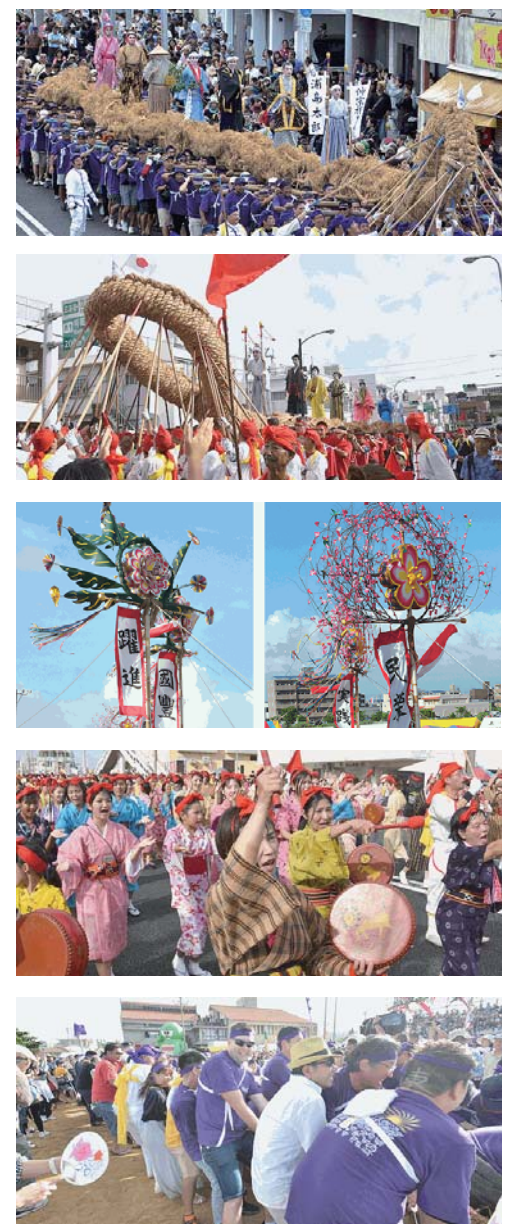

# 与那原大綱曳カレンダー 2019

1月							2月							3月							4月							5月							
日	月	火	水	木	金	土	日	月	火	水	木	金	土	日	月	火	水	木	金	土	日	月	火	水	木	金	土	日	月	火	水	木	金	土	
		1	2	3	4	5					1	2					1	2			1	2	3	4	5	6						1	2	3	4
6	7	8	9	10	11	12	3	4	5	6	7	8	9	3	4	5	6	7	8	9	7	8	9	10	11	12	13	5	6	7	8	9	10	11	
13	14	15	16	17	18	19	10	11	12	13	14	15	16	10	11	12	13	14	15	16	14	15	16	17	18	19	20	12	13	14	15	16	17	18	
20	21	22	23	24	25	26	17	18	19	20	21	22	23	17	18	19	20	21	22	23	21	22	23	24	25	26	27	19	20	21	22	23	24	25	
27	28	29	30	31	24	25	26	27	28	24	25	26	27	28	29	30	28	29	30	26	27	28	29	30	31										
ウガンブトゥチ							二十日正月																			アブシバレー									
6月							7月							8月							9月														
日	月	火	水	木	金	土	日	月	火	水	木	金	土	日	月	火	水	木	金	土	日	月	火	水	木	金	土								
						1		1	2	3	4	5	6																						
2	3	4	5	6	7	8	7	8	9	10	11	12	13	1	2	3	8	9	10	11	12	13	14												
9	10	11	12	13	14	15	14	15	16	17	18	19	20	4	5	6	7	8	9	10	15	16	17	18	19	20	21								
16	17	18	19	20	21	22	21	22	23	24	25	26	27	11	12	13	14	15	16	17	22	23	24	25	26	27	28								
23	24	25	26	27	28	29	28	29	30	31	18	19	20	21	22	23	24	29	30																
慰霊の日							アミシの御願 日延べの拝み						与那原大綱曳 (青少年広場)						秋分/彼岸																
10月							11月							12月																					
日	月	火	水	木	金	土	日	月	火	水	木	金	土	日	月	火	水	木	金	土															
						5																													
6	7	8	9	10	11	12	3	4	5	6	7	8	9	1	2	3	4	5	6	7															
13	14	15	16	17	18	19	10	11	12	13	14	15	16	8	9	10	11	12	13	14															
20	21	22	23	24	25	26	17	18	19	20	21	22	23	15	16	17	18	19	20	21															
27	28	29	30	31	24	25	26	27	28	29	30	22	23	24	25	26	27	28																	
カジマヤ													トウソウジ																						

2018.08.12

東	勝敗表	西
	2015	○
○	2016	
	2017	○
	2018	○
○	2019	○

稲作豊穰儀礼である与那原の綱曳は、王府時代から続く伝統ある行事で、戦前はアミシの御願（旧暦6月26日）に曳かれていました。  
戦後は旧暦26日以降の日曜日に日延べして行っていますが、関連する祭祀は現在も旧暦で行われます。

- アブシバレー 旧暦4月15日 害虫駆除の儀礼
- 五月ウマチー // 5月15日 稲の初穂儀礼
- 六月ウマチー // 6月15日 稲の収穫儀礼
- 同日、ウマチー綱（童綱）
- アミシの御願 // 6月26日 雨乞い祈願
- 併せて、日延べの拝み